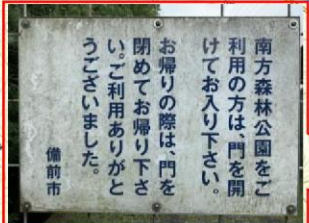

① 土手沿いへ曲がる

吉永駅

※こちらに帰られない場合は、内側から門を閉めてください。

② 鹿よけの柵 (自分で開閉してください)

吉永駅～閑谷学校
トレイル MAP