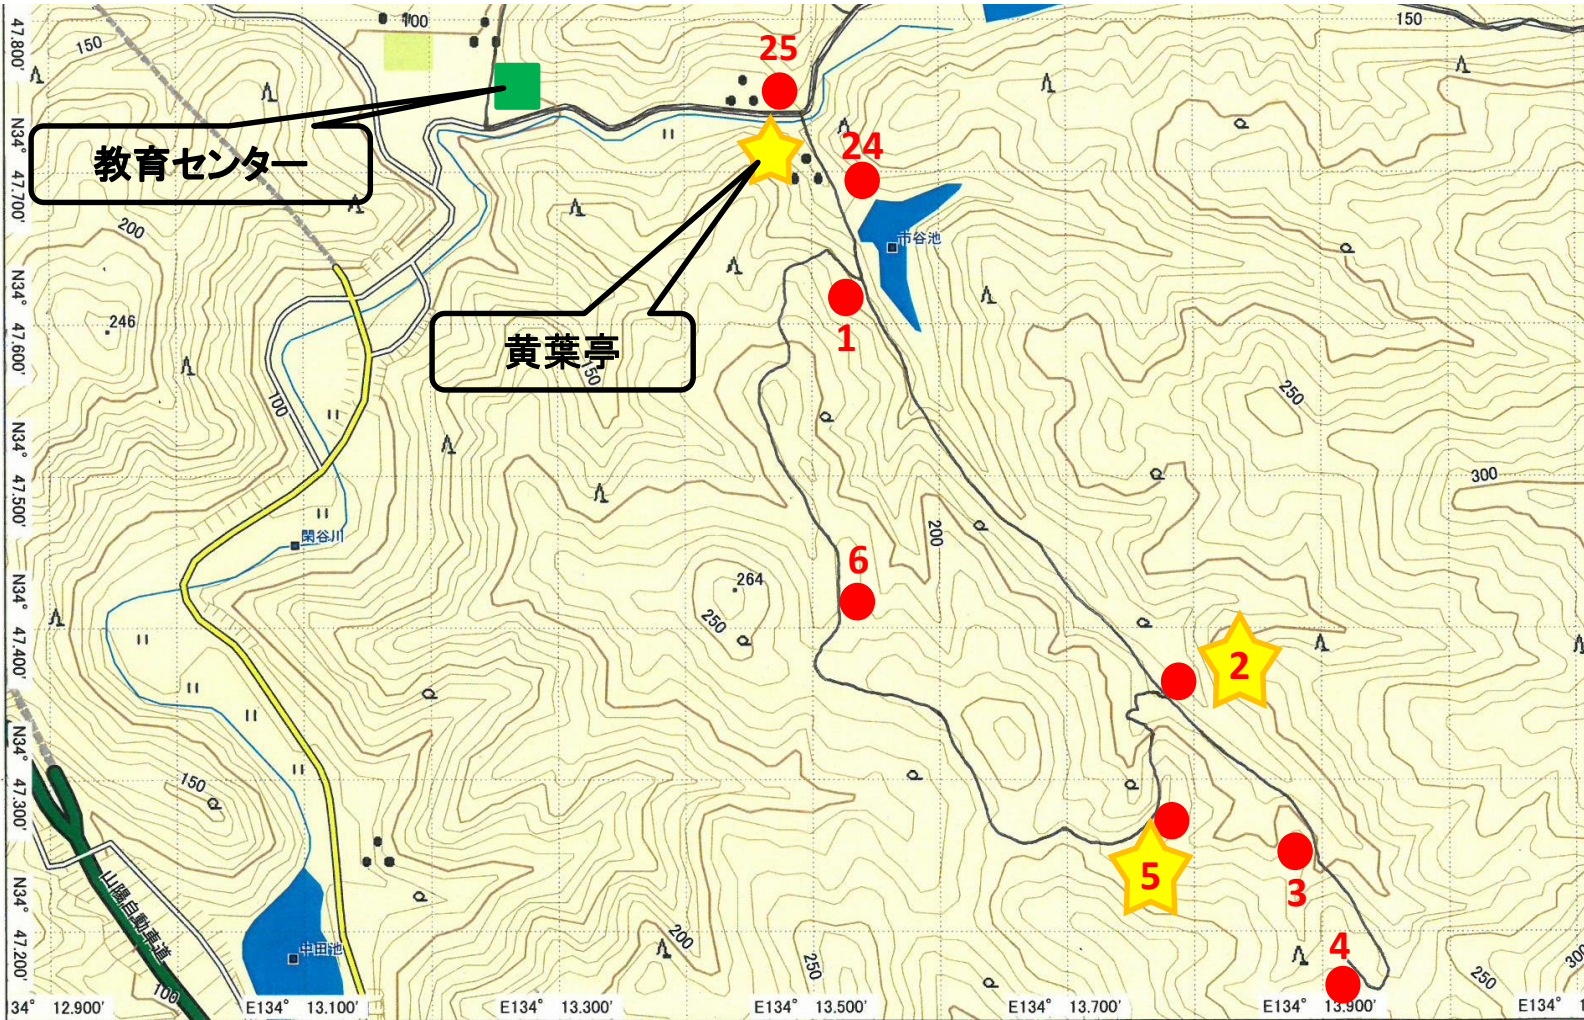

みなみ もり

じかん

南の森コース(スコアOL 2時間コース)

| ポスト番号 | 得点 |
|-------|-----|
| 1 | 10点 |
| 2 | 20点 |
| 3 | 40点 |
| 4 | 50点 |
| 5 | 30点 |
| 6 | 20点 |
| 24 | 10点 |
| 25 | 10点 |

Japan Topo 10M Plus V5
 © (教習館高モビル)及び教習館地図(国土基本情報20万倍を使用した。(承認番号 平30情使、第695号)) 2019
 © GABRIEL LTD. AND ITS SUBSIDIARIES 2019
 © Shobunsha Publications, Inc. 2019
 この地図の作成に当たっては、国土地理院の承認を得て、同院発行の教習館地図(国土基本情報)電子国土基本 2019
 © (国土地理院) 教習館地図(国土基本情報)電子国土基本(地名情報)、教習館地図(国土基本情報)基盤地図情報 2019