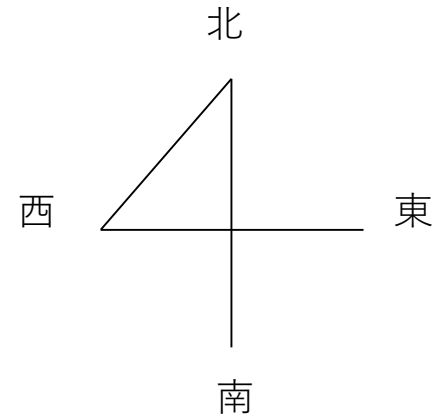

みなみ もり

じかん

南の森コース(スコアOL 2時間コース)

| ポスト番号 | 得点 |
|-------|-----|
| 1 | 10点 |
| 2 | 20点 |
| 3 | 40点 |
| 4 | 50点 |
| 5 | 30点 |
| 6 | 20点 |
| 24 | 10点 |
| 25 | 10点 |

Japan Topo 10M Plus V5
 © (教習館高モビル)及び教習館地図(国土基本情報20万倍を使用した。(承認番号 平30情使、第695号)) 2019
 © GABRIEL LTD. AND ITS SUBSIDIARIES 2019
 © Shobunsha Publications, Inc. 2019
 この地図の作成に当たっては、国土地理院の承認を得て、同院発行の教習館地図(国土基本情報)電子国土基本 2019
 © (国土地理院) 教習館地図(国土基本情報)電子国土基本(地名情報)、教習館地図(国土基本情報)基盤地図情報 2019