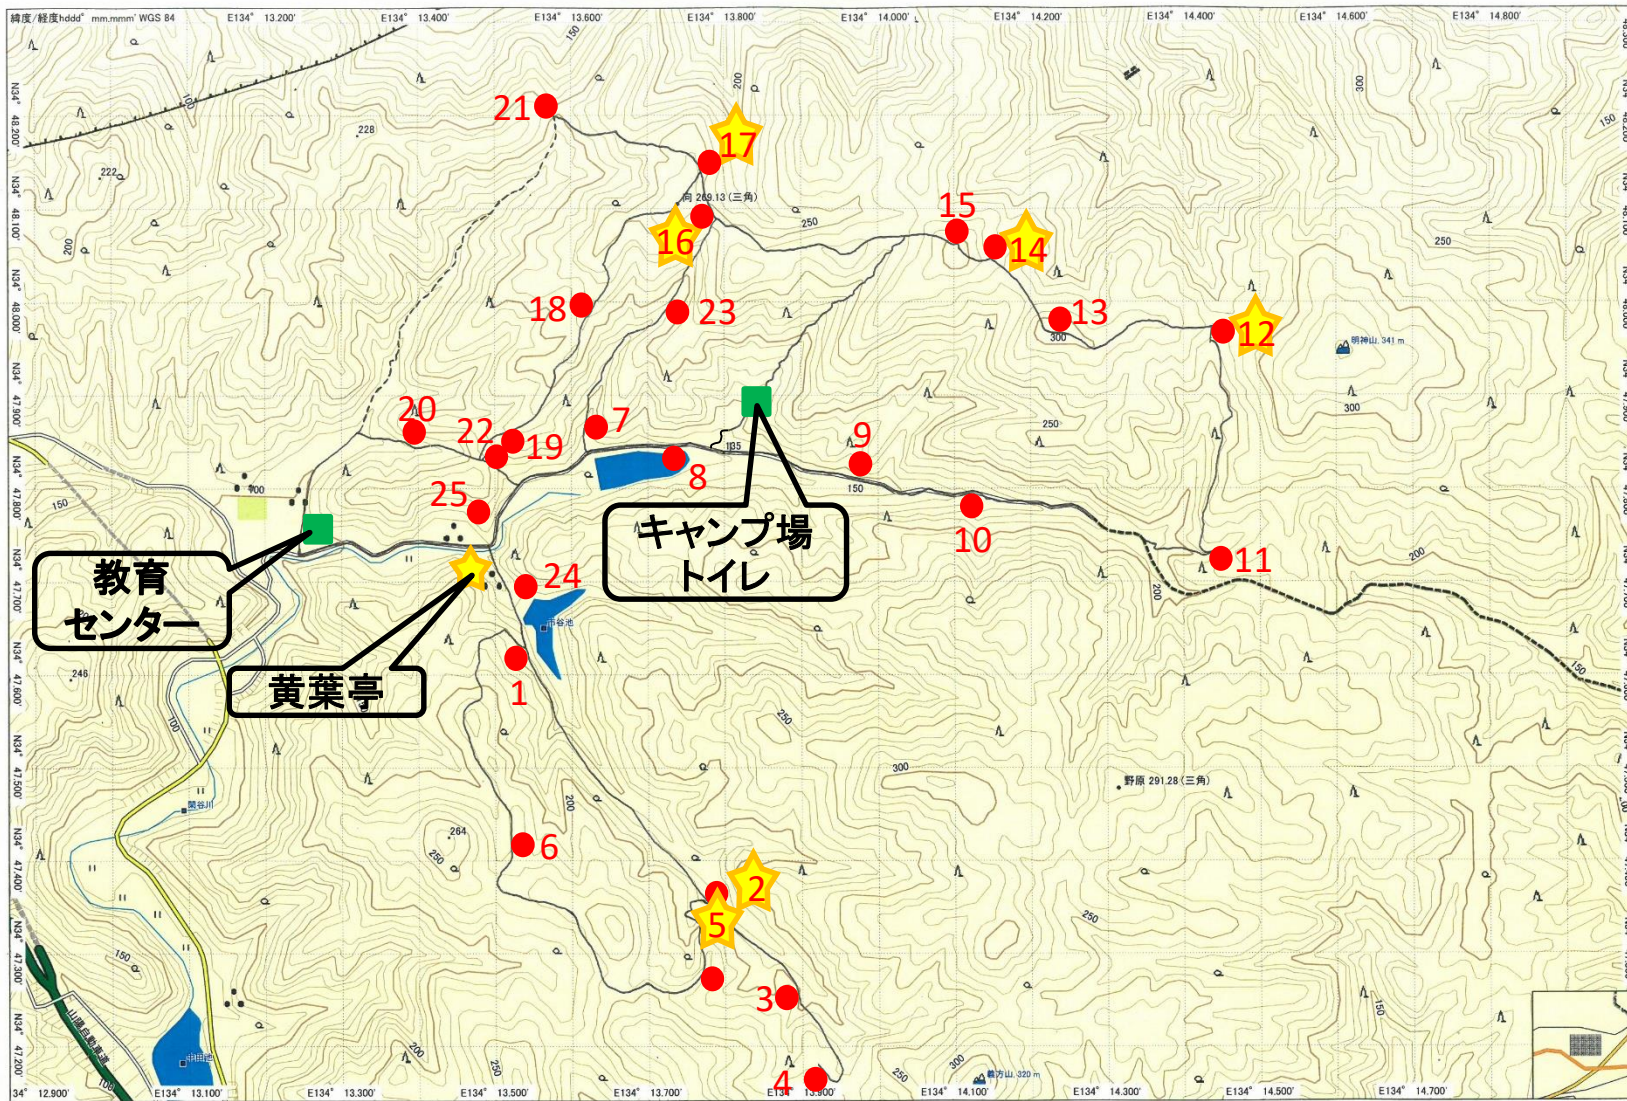

みやま 深山コース(スコアOL 3~4時間コース)

北

ポスト番号	得点	ポスト番号	得点
1	10点	13	80点
2	20点	14	60点
3	40点	15	50点
4	50点	16	30点
5	30点	17	30点
6	20点	18	20点
7	10点	19	10点
8	20点	20	10点
9	30点	21	40点
10	40点	22	10点
11	80点	23	20点
12	60点	24	10点
		25	10点

Japan Tops 10M Plus V5
© GARMIN LTD. AND ITS SUBSIDIARIES 2018
© 2018 GARMIN LTD. AND ITS SUBSIDIARIES