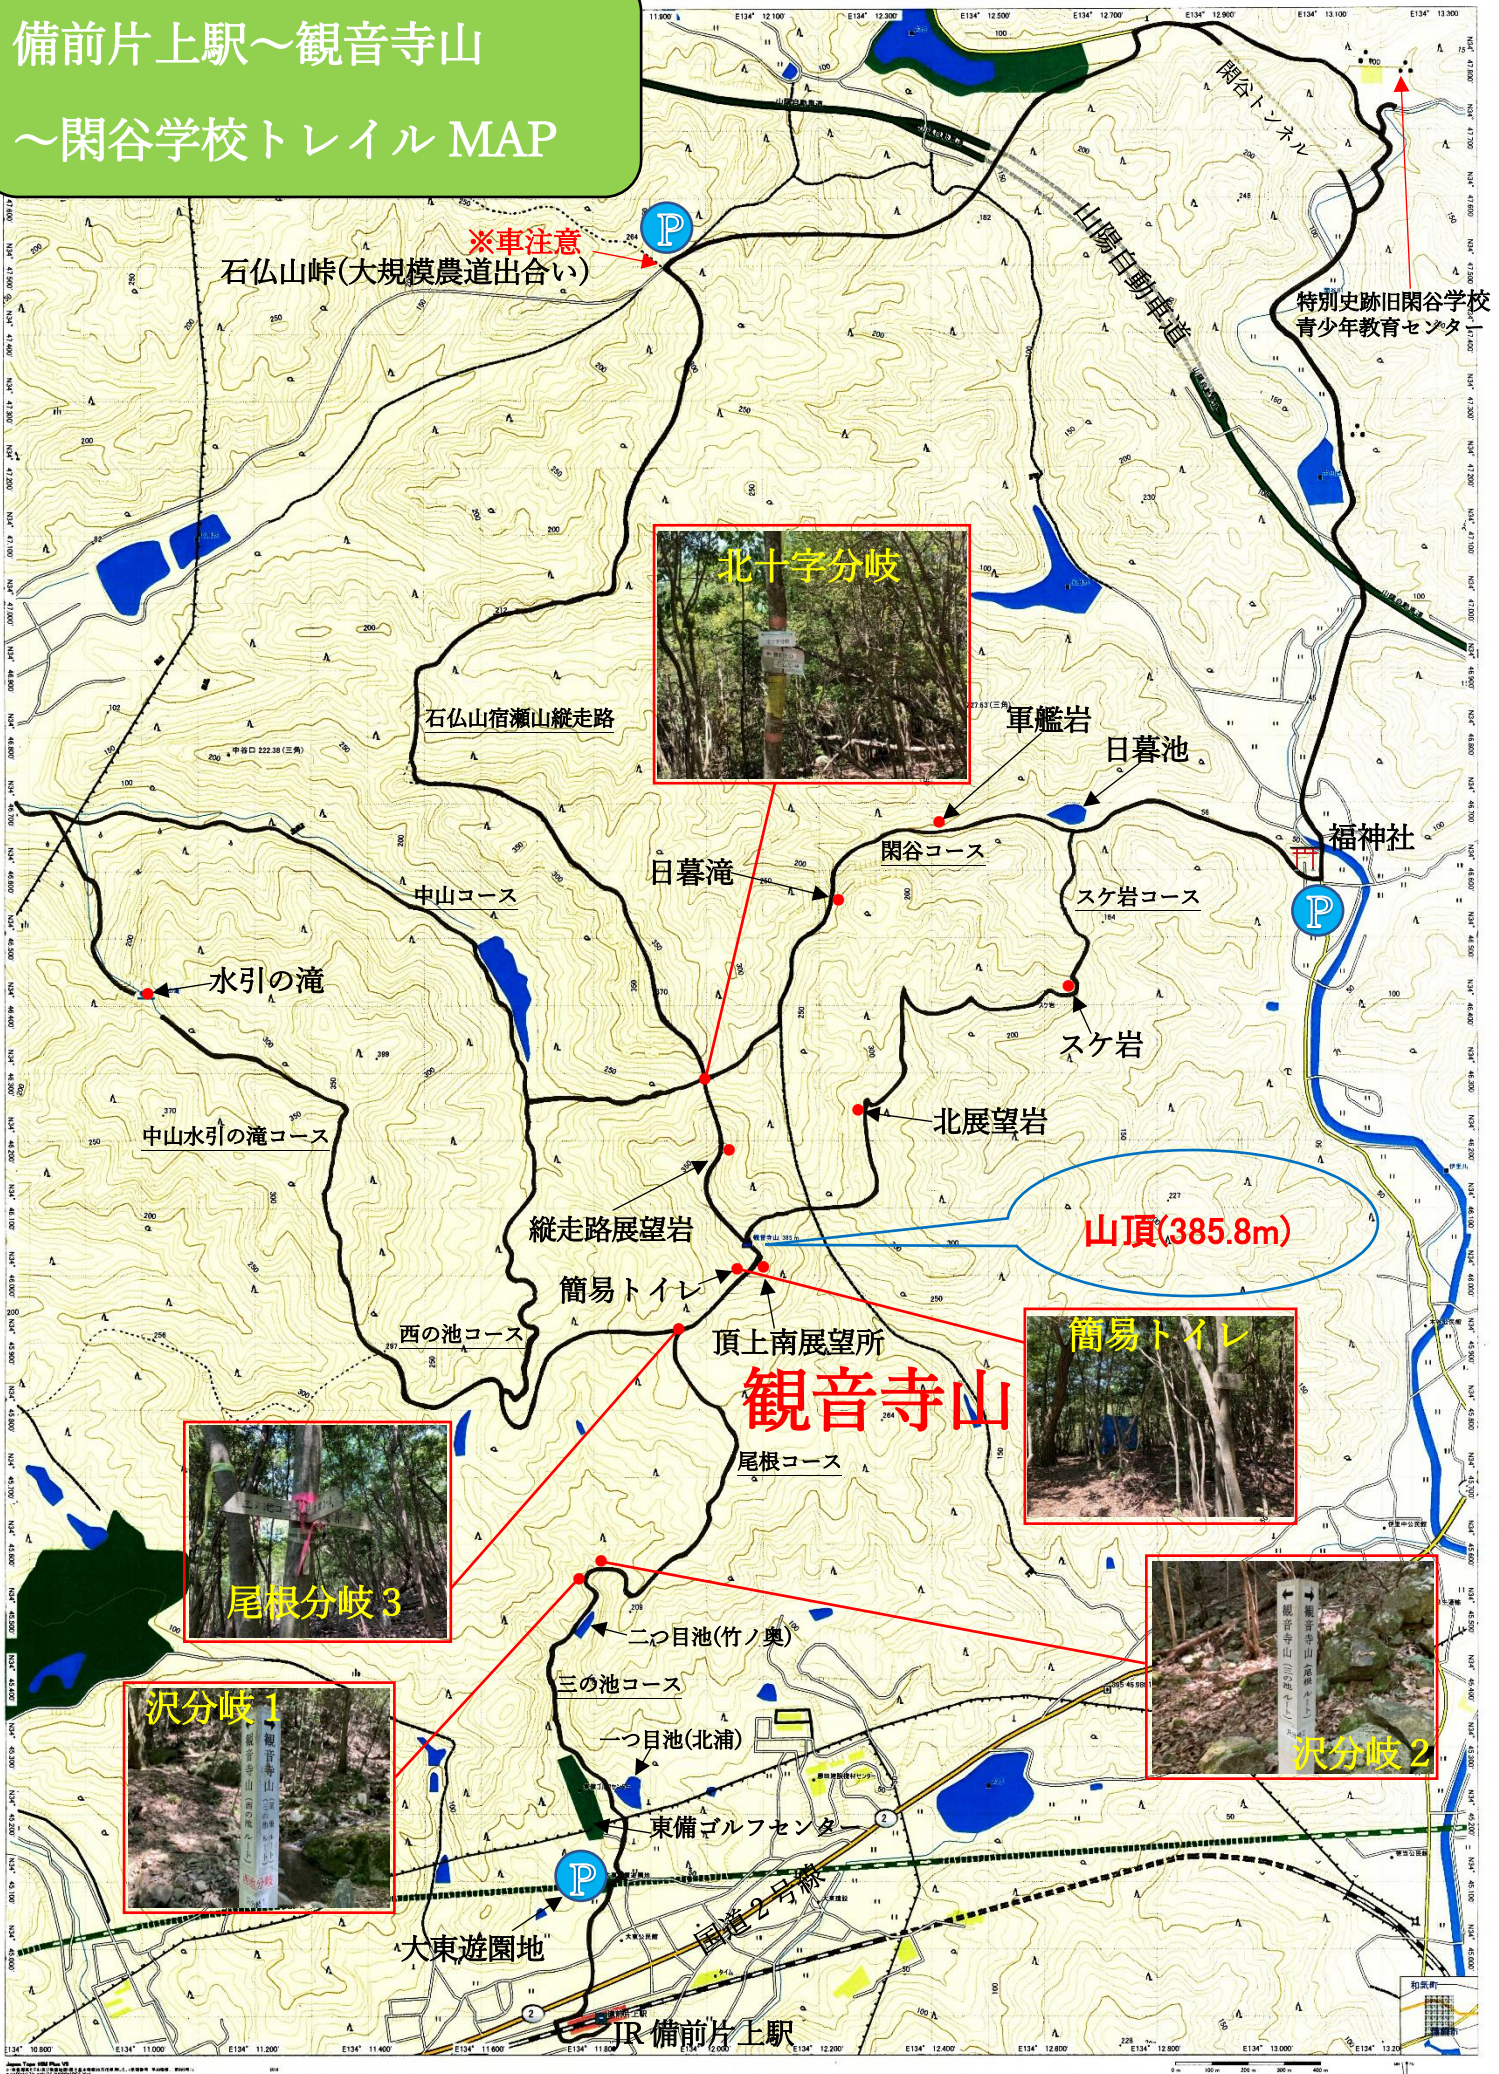

備前片上駅～観音寺山
～閑谷学校トレイル MAP

※車注意
石仏山峠(大規模農道出合い)

特別史跡旧閑谷学校
青少年教育センター

石仏山宿瀬山縦走路

軍艦岩
日暮池

福神社

中山コース

日暮滝

閑谷コース

スケ岩コース

水引の滝

スケ岩

中山水引の滝コース

北展望岩

山頂(385.8m)

縦走路展望岩

簡易トイレ

西の池コース

頂上南展望所

観音寺山

尾根コース

二つ目池(竹ノ奥)

三の池コース

一つ目池(北浦)

東備ゴルフセンター

大東遊園地

JR 備前片上駅