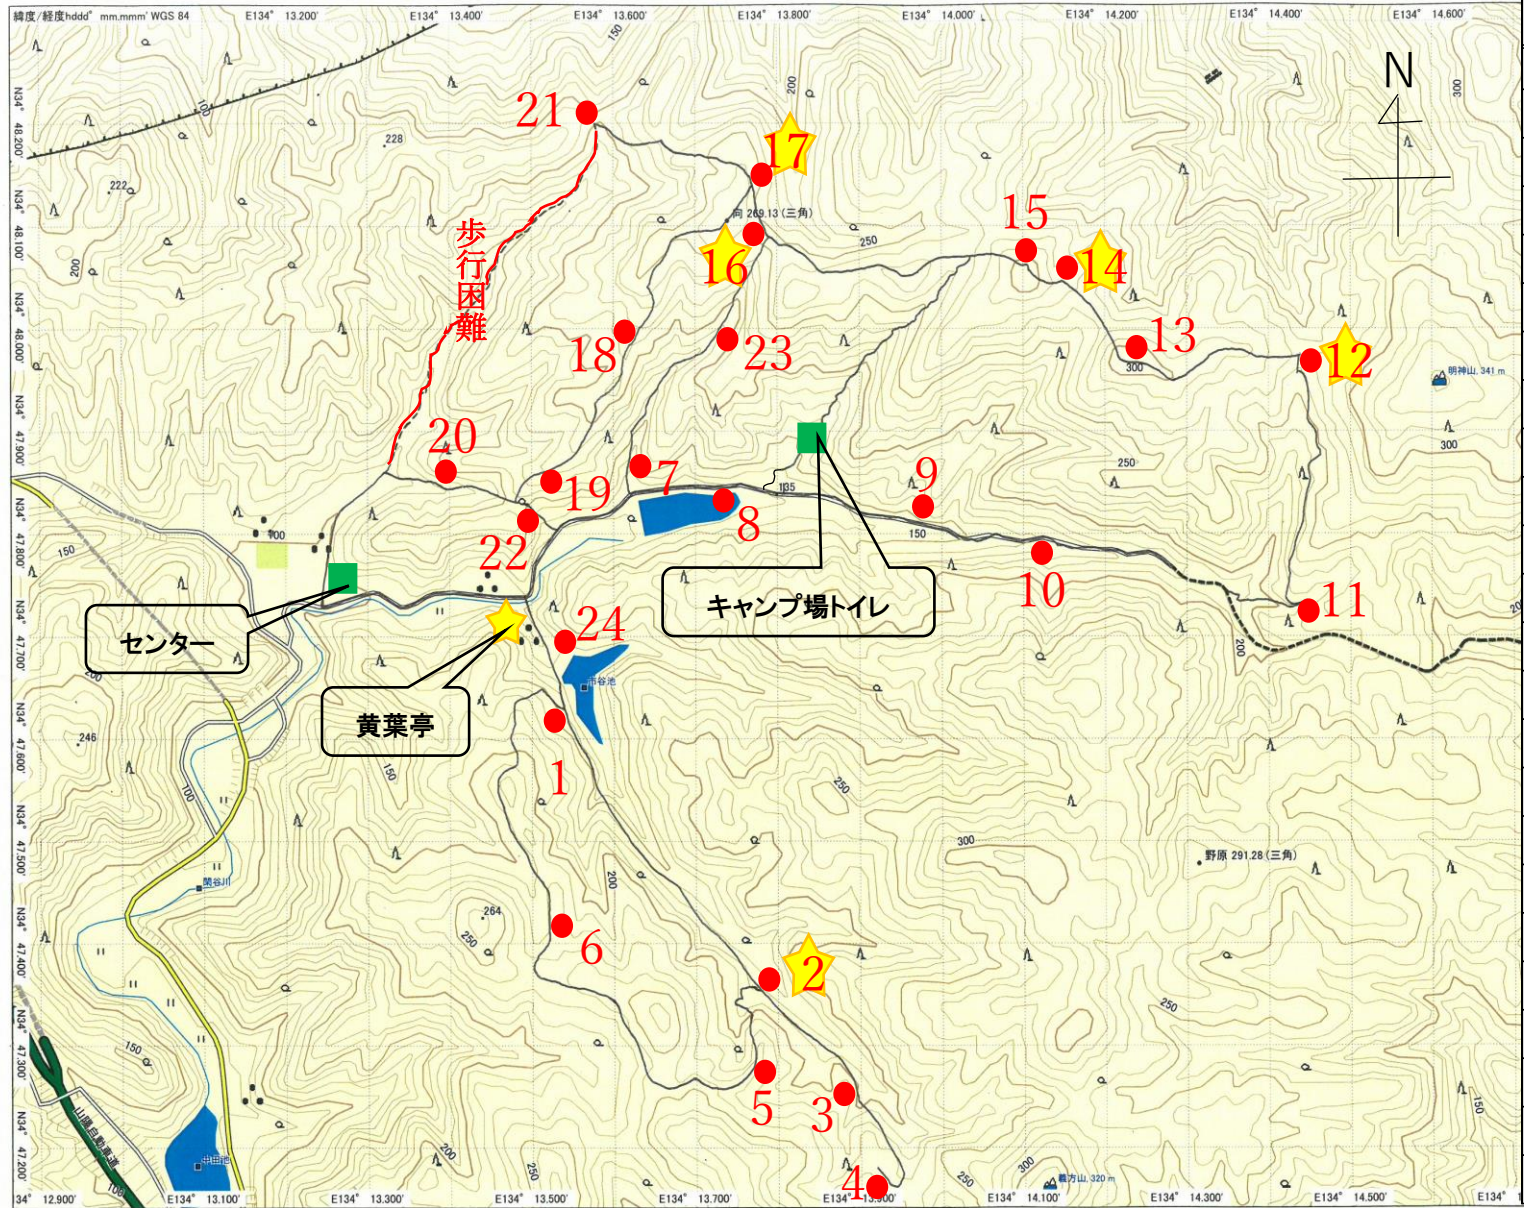

## オリエンテーリングルート

( 目安の時間 )

南の森コース	70分
深山コース	200分
センター～黄葉亭	10分
1番～2番	11分
2番～3番	7分
3番～4番	7分
2番～5番	2分
5番～6番	10分
6番～1番	18分
黄葉亭～8番	23分
8番～9番	13分
9番～10番	8分
10番～11番	13分
11番～12番	13分
12番～13番	13分
13番～14番	8分
14番～15番	8分
15番～16番	13分
17番～18番	13分
18番～19番	13分
19番～20番	8分
20番～センター	18分
16番～23番	13分
23番～7番	8分
1番～24番	2分
24番～黄葉亭	3分

ポスト番号	得点
1	10
2	20
3	40
4	50
5	30
6	20
7	10
8	20
9	30
10	40
11	80
12	60
13	80
14	60
15	50
16	30
17	30
18	20
19	10
20	10
21	40
22	10
23	20
24	10